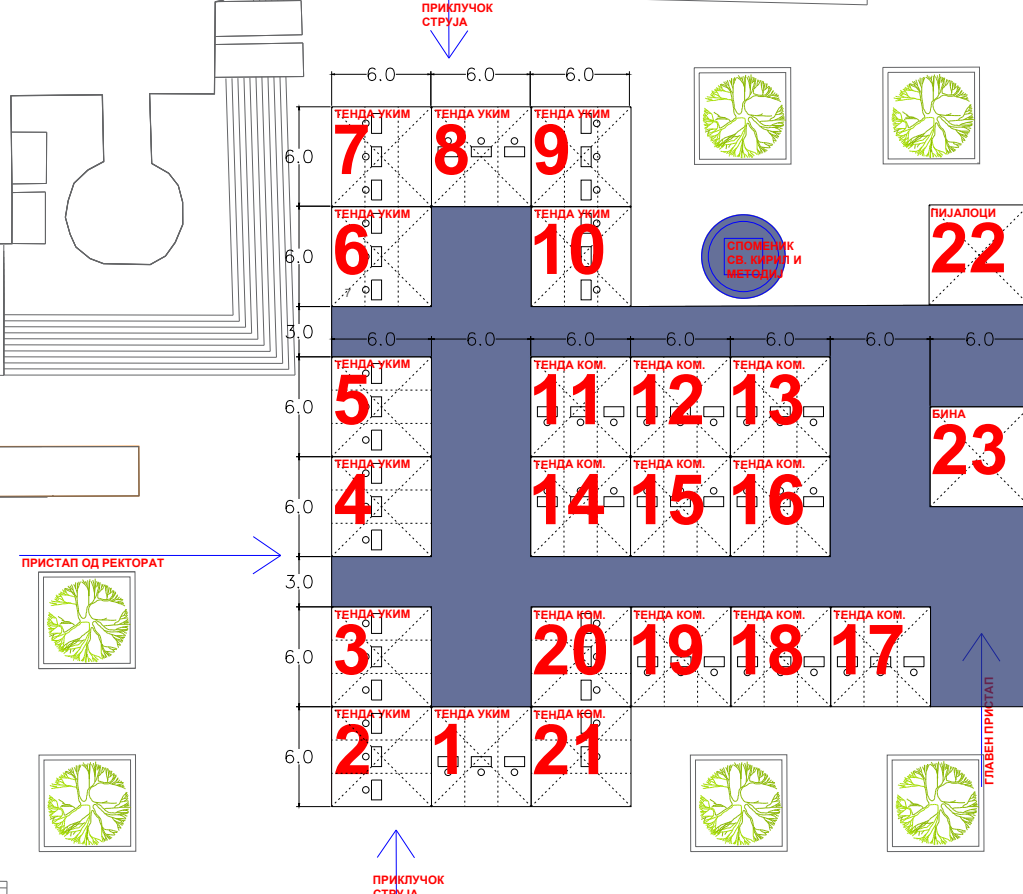

**ОТВОРЕН ДЕН НА
Универзитет „Св. Кирил и Методиј“
во Скопје
12.04.2024 година [11:00-15:00]**

**ЦЕНТАР ЗА
КАРИЕРА
НА УКИМ**

ТЕНДА 1	АРХИТЕКТОНСКИ ФАКУЛТЕТ ГРАДБЕН ФАКУЛТЕТ ИНСТИТУТ ЗА ЗЕМПОТРЕСНО ИНЖЕНЕРСТВО И ИНЖЕНЕРСКА СЕИЗМОЛОГИЈА	ТЕНДА 11	АЛКОХОЛ АД СКОПЈЕ ГИВБАРА СКОПЈЕ ГИВБЕЦ
ТЕНДА 2	МАШИНСКИ ФАКУЛТЕТ ФАКУЛТЕТ ЗА ЕЛЕКТРО И ИНФОРМАЦИСКИ ТЕХНОЛОГИИ ТЕХНОЛОШКО МАШИНСКИ ФАКУЛТЕТ	ТЕНДА 12	PHILIP MORRIS TUJINSKI KOMIPAN PRILEP DIONISJ METI DOBEL SКОPЈE PETEK
ТЕНДА 3	ФАКУЛТЕТ ЗА ИНФОРМАТИЧКИ НАУКИ И КОМПЈУТЕРСКО ИНЖЕНЕРСТВО ПРИРОДНО-МАТЕМАТИЧКИ ФАКУЛТЕТ ФАКУЛТЕТ ЗА ДИЗАЈН И ТЕХНОЛОГИИ НА МЕБЕЛ И ИНТЕРЈЕР	ТЕНДА 13	NETEKA BRANKASSE BANK MБE BANKA
ТЕНДА 4	МЕДИЦИНСКИ ФАКУЛТЕТ СТОМАТОЛОШКИ ФАКУЛТЕТ ФАРМАЦЕВТСКИ ФАКУЛТЕТ	ТЕНДА 14	МАJK BANKA PROCREST SATAJEST CBP
ТЕНДА 5	ФАКУЛТЕТ ЗА ДРАМСКИ УМЕТНОСТИ ФАКУЛТЕТ ЗА РИКОВНА УМЕТНОСТ ФАКУЛТЕТ ЗА МУЗИЧКА УМЕТНОСТ	ТЕНДА 15	БЕТАН КИТКО ПУКС СКОПЕ ТИТАН
ТЕНДА 6	ЕКОНОМСКИ ФАКУЛТЕТ ГРЕВЕН ФАКУЛТЕТ - ДИСТАНЦИЈАН ГРЕВ ФАКУЛТЕТ ЗА ФИЗИЧКИ ОБРАЗОВАНИЕ, СПОРТ И ЗДРАВЈЕ	ТЕНДА 16	КОМПОРА НА ОБЛАСТЕНИ АРХИТЕКТИ И ОБЛАСТЕНИ ИНЖЕНЕРИ ИТ ПИБЕЛ АСБ АСОЦИЈАЦИЈА НА СОВЕТНИЦИ ЗА РАЗВОЈ И КАРИЕРА
ТЕНДА 7	ФАКУЛТЕТ ЗА ВЕТЕРИНАРНА МЕДИЦИНА ФАКУЛТЕТ ЗА ЗЕМПОДЕЛСКИ НАУКИ И ХРАНА ФАКУЛТЕТ ЗА СЕЛАНСКИ НАУКИ, ПЕЈЗАЖНА АРХИТЕКТУРА И ЕКОИНЖЕНЕРИНГ -ХАНС ЕМ	ТЕНДА 17	BORSKИ МАКСИТИП LEGNUM
ТЕНДА 8	ФИЛОЗОФСКИ ФАКУЛТЕТ ФИЛОСОФСКИ ФАКУЛТЕТ - ФИЛОСОФСКИ ЛЕДАСКИ ФАКУЛТЕТ - Св. КЛИМЕНТ ОХРИДСКИ	ТЕНДА 18	PCOJO LCA JAKA HOBIA
ТЕНДА 9	ИНСТИТУТ ЗА СОЦИОЛОГИЈИ И ПОЛИТИЧКО-ПРАВНИ ИСТРАЖУВАЊА ЗЕМПОДЕЛСКИ ИНСТИТУТ ИНСТИТУТ ЗА СТОПАНСТВО И РИБАРСТВО	ТЕНДА 19	ВИТАЈКА КАМ ДОО ИРИШЕЦИ МАКРА ИРИФРОС ЛАУТ ИСТ ДООП
ТЕНДА 10	ЕКОНОМСКИ ИНСТИТУТ ЦЕНТАР ЗА КАРИЕРА СТУДЕНТСКО СОБРАНИЕ	ТЕНДА 20	MEET ST P.T.C. CO DOBEL
ТЕНДА 22	СКОПСКА ГИВАРА ОБЕКУЈУВАЊЕ	ТЕНДА 21	INHCASTING BEERY STEEL GROUP